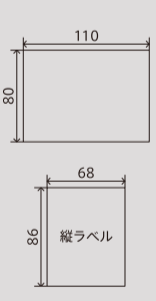

056 ■大札紙

057 ■大札紙

058 ■大札紙

059 ■大札紙

060 ■大札紙

お祝い用ラベルデザイン見本

ラベル寸法(単位:mm)

縦ラベルのご注文紙記入例

ラベル番号欄に番号をご記入いただき、下側に「縦」とご記入ください。横ラベルの場合は、ラベル番号のみご記入ください。

春夏秋冬シリーズ

季節毎にラベルを変えることのできる春夏秋冬のラベルデザインを「シンプル」と「華やか」の2種類からお選びいただけます。

シンプル 春 夏 秋 冬

華やか 春 夏 秋 冬

横ラベル見本

縦ラベル見本

箔押しラベルデザイン見本