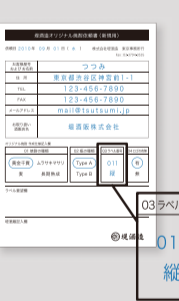

056 ■大札紙

057 ■大札紙

058 ■大札紙

059 ■大札紙

060 ■大札紙

お祝い用ラベルデザイン見本

ラベル寸法(単位:mm)

縦ラベルのご注文紙記入例

ラベル番号欄に番号をご記入いただき、下側に「縦」とご記入ください。横ラベルの場合は、ラベル番号のみご記入ください。

春夏秋冬シリーズ

季節毎にラベルを変えることのできる春夏秋冬のラベルデザインを「シンプル」と「華やか」の2種類からお選びいただけます。

シンプル 春 夏 秋 冬

華やか 春 夏 秋 冬

横ラベル見本

縦ラベル見本

箔押しラベルデザイン見本